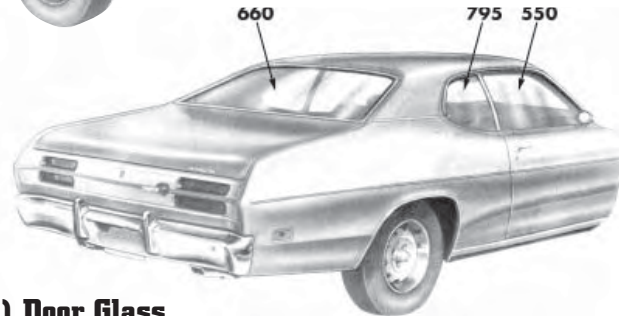

550) Door Glass

DART SPORT

YEAR	MODEL	PART #	PRICE
73-74	LH, Clear (5 hole)	550-1373-CL	179.95
73-74	RH, Clear (5 hole)	550-1373-CR	179.95
73-74	LH, Tinted (5 hole)	550-1373-TL	179.95
73-74	RH, Tinted (5 hole)	550-1373-TR	179.95

DEMON

70-72	LH, Clear (6 hole)	550-1370-CL	179.95
70-72	RH, Clear (6 hole)	550-1370-CR	179.95
70-72	LH, Tinted (6 hole)	550-1370-TL	179.95
70-72	RH, Tinted (6 hole)	550-1370-TR	179.95

DUSTER

70-72	LH, Clear (6 hole)	550-1370-CL	179.95
70-72	RH, Clear (6 hole)	550-1370-CR	179.95
70-72	LH, Tinted (6 hole)	550-1370-TL	179.95
70-72	RH, Tinted (6 hole)	550-1370-TR	179.95
73-74	LH, Clear (5 hole)	550-1373-CL	179.95
73-74	RH, Clear (5 hole)	550-1373-CR	179.95
73-74	LH, Tinted (5 hole)	550-1373-TL	179.95
73-74	RH, Tinted (5 hole)	550-1373-TR	179.95

795) Quarter Glass

DART SPORT

73-76	LH, Clear	795-1373-CL	139.95
73-76	RH, Clear	795-1373-CR	139.95
73-76	LH, Tinted	795-1373-TL	139.95
73-76	RH, Tinted	795-1373-TR	139.95

DEMON

70-72	LH, Clear	795-1370-CL	139.95
70-72	RH, Clear	795-1370-CR	139.95
70-72	LH, Tinted	795-1370-TL	139.95
70-72	RH, Tinted	795-1370-TR	139.95

DUSTER

70-72	LH, Clear	795-1370-CL	139.95
70-72	RH, Clear	795-1370-CR	139.95
70-72	LH, Tinted	795-1370-TL	139.95
70-72	RH, Tinted	795-1370-TR	139.95
73-76	LH, Clear	795-1373-CL	139.95
73-76	RH, Clear	795-1373-CR	139.95
73-76	LH, Tinted	795-1373-TL	139.95
73-76	RH, Tinted	795-1373-TR	139.95

660) Back Glass

DART SPORT / DUSTER / DEMON

70-76	Clear	660-1370-C	249.95
70-76	Tinted	660-1370-T	249.95