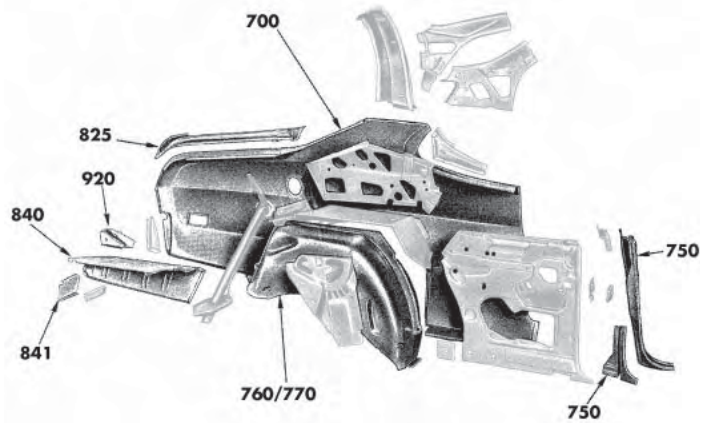

750) Door Jamb Lock Pillar

DART

67-76 LH..... 750-1067-L 199.95
67-76 RH..... 750-1067-R 199.95
73-76 Dart Sport, LH..... 750-1370-L 199.95
73-76 Dart Sport, RH..... 750-1370-R 199.95

DUSTER / DEMON

70-76 LH (pictured)..... 750-1370-L 199.95
70-76 RH..... 750-1370-R 199.95

760) Inner Wheelhouse

A-Body

67-76 LH..... 760-1370-L 139.95
67-76 RH..... 760-1370-R 139.95

770) Outer Wheelhouse

Use when replacing quarter panel

BARRACUDA

67-69 LH..... 770-1267-L 129.95
67-69 RH..... 770-1267-R 129.95

DART

67-76 LH..... 770-1067-L 129.95
67-76 RH..... 770-1067-R 129.95
73-76 Dart Sport, LH..... 770-1267-L 129.95
73-76 Dart Sport, RH (pictured)..... 770-1267-R 129.95

DUSTER / DEMON

70-76 LH..... 770-1267-L 129.95
70-76 RH..... 770-1267-R 129.95