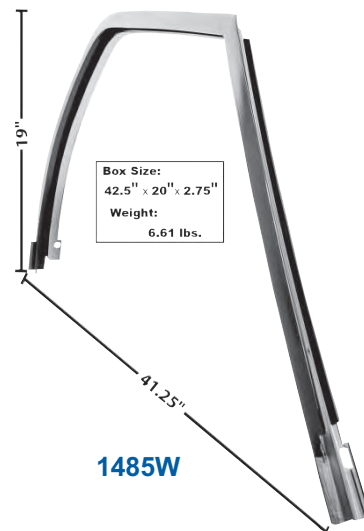

1487A

1487B

1484

1485

1487A	1964-65*	Door Skin RH	\$133.75 ea
1487B	1964-65*	Door Skin LH	\$133.75 ea
1484	1966-67*	Door Skin RH	\$128.25 ea
1485	1966-67*	Door Skin LH	\$128.25 ea

Door Shells

1485A

1485A	1966-67*	Door Shell RH	\$349.75 ea
1485B	1966-67*	Door Shell LH	