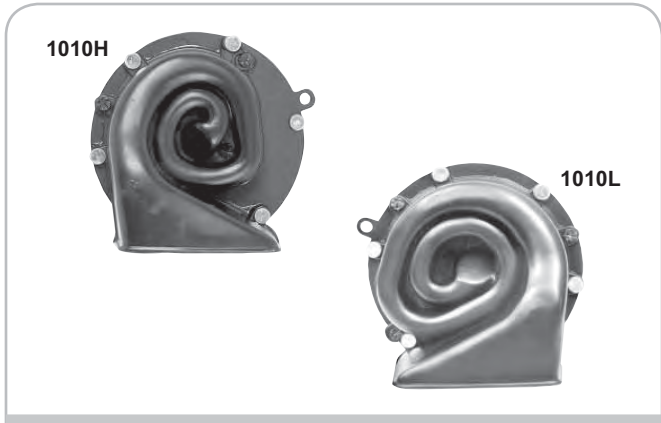

1010H	1964-72*	High	\$52.75 ea
1010L	1964-72*	Low	\$52.75 ea

Lic. Plate Lamp

7031884	1965-66*	Cigarette Lighter	\$19.00 ea
---------	----------	-------------------	------------

M1618	1966-72*	License Plate Lamp	\$19.00 ea
-------	----------	--------------------	------------