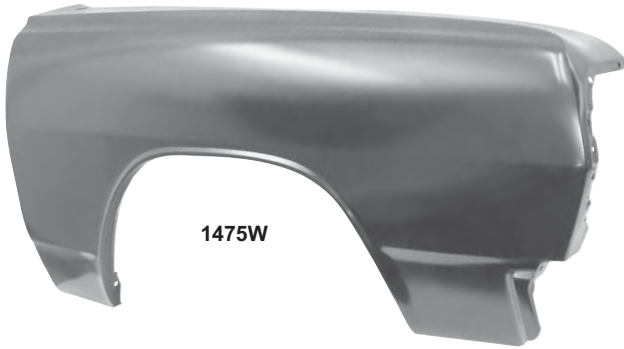

Front Fenders

1475W