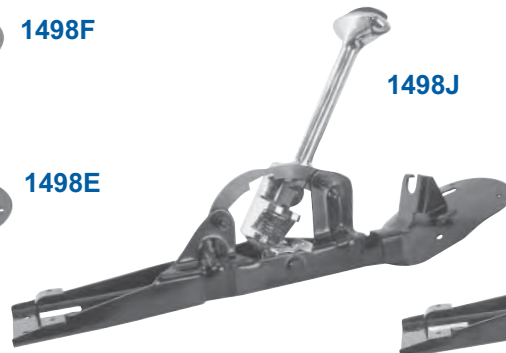

1498F

1498E

1498J