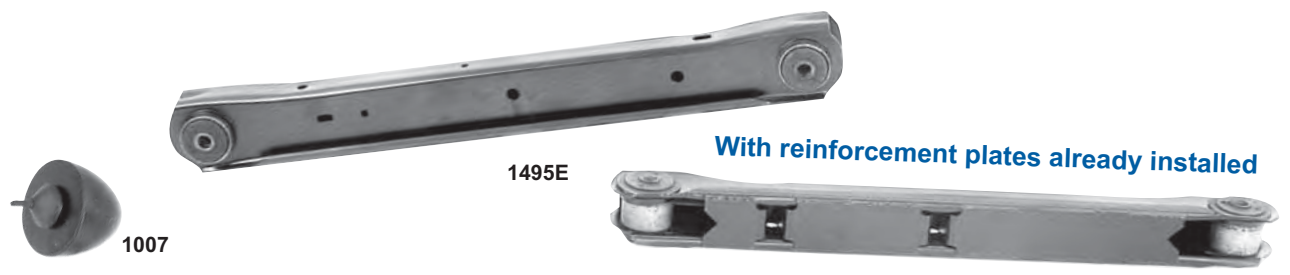

Control Arms

1495E	1964-72	Rear Control Arms	$155.25 pr
1007	1964-72*	Control Arm Bumper	$3.00 ea