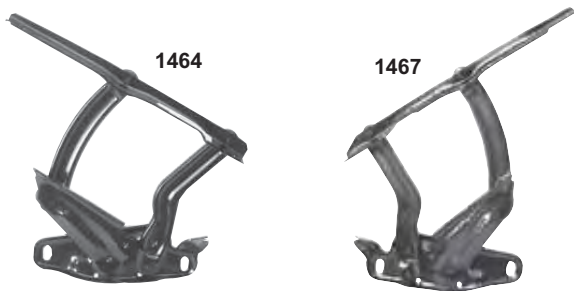

**Steel Dash Panels**

1455	New	1968	Steel Dash Panel	\$309.25 ea
1455A	New	1969	Steel Dash Panel	<i>Coming Soon!</i>
1498D		1968-72*	Ignition Switch Bracket	\$47.25 ea

## Hood Hinges

1701A	1964*	Hood Hinges RH
1701B	1964*	Hood Hinges LH
<b>\$39.25 ea</b>		

1068G	1965-67*	Hood Hinges RH
1068H	1965-67*	Hood Hinges LH
<b>\$39.25 ea</b>		

1464Y	1968*	Hood Hinges RH
1464Z	1968*	Hood Hinges LH
<b>\$42.00 ea</b>		