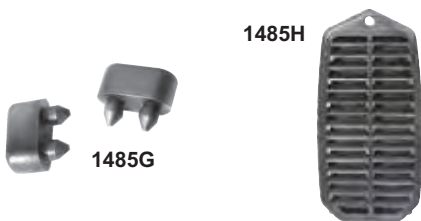

Vent Grille & Bumpers

1485G	1968-72*	Door Bumpers	$3.00 pr
1485H	1970-72*	Door Jamb Vent Grille	$12.25 ea