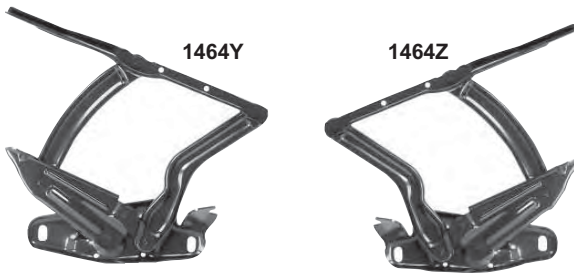

**Steel Dash Panels**

1455	New	1968	Steel Dash Panel	\$309.25 ea
1455A	New	1969	Steel Dash Panel	<i>Coming Soon!</i>
1498D		1968-72*	Ignition Switch Bracket	\$47.25 ea

## Hood Hinges

1701A	1964*	Hood Hinges RH
1701B	1964*	Hood Hinges LH
<b>\$39.25 ea</b>		

1068G	1965-67*	Hood Hinges RH
1068H	1965-67*	Hood Hinges LH
<b>\$39.25 ea</b>		

1464Y	1968*	Hood Hinges RH
1464Z	1968*	Hood Hinges LH
<b>\$42.00 ea</b>		