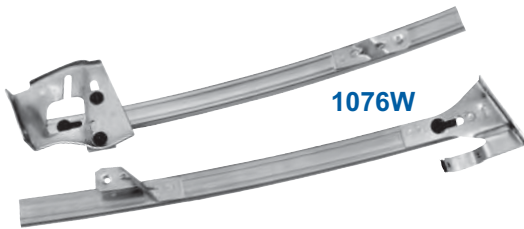

1076W

1076T	New	1970-73	Window Guides & Stop, 4 pcs.
$35.00 set			
1076W	New	1970-73	Window Rear Guides, RH 2 pcs
1076X	New	1970-73	Window Rear Guides, LH 2 pcs
$65.00 set			
1076H	New	1970-73	Window Guide Stabilizers, 2 pcs.

Coming Soon!