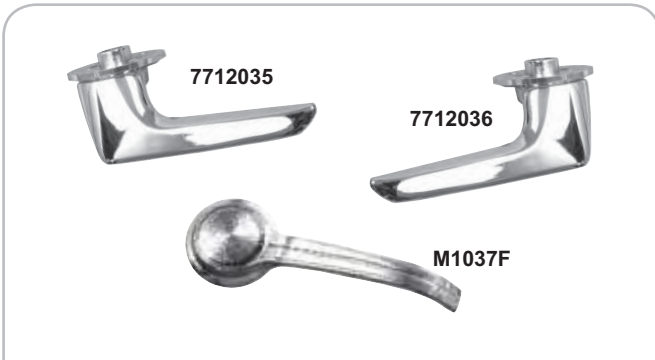

Exterior Door Handles

M1037

M1037C

1077A

1077B

M1037	1967-69	Exterior Door Handle Assys. With Push Buttons	\$36.50 set
M1037C	1967-69	Door Handle Push Buttons	\$7.00 pr
1077A	1970-81	Exterior Door Handle, Chrome RH	\$8.75 ea
1077B	1970-81	Exterior Door Handle, Chrome LH	\$8.75 ea